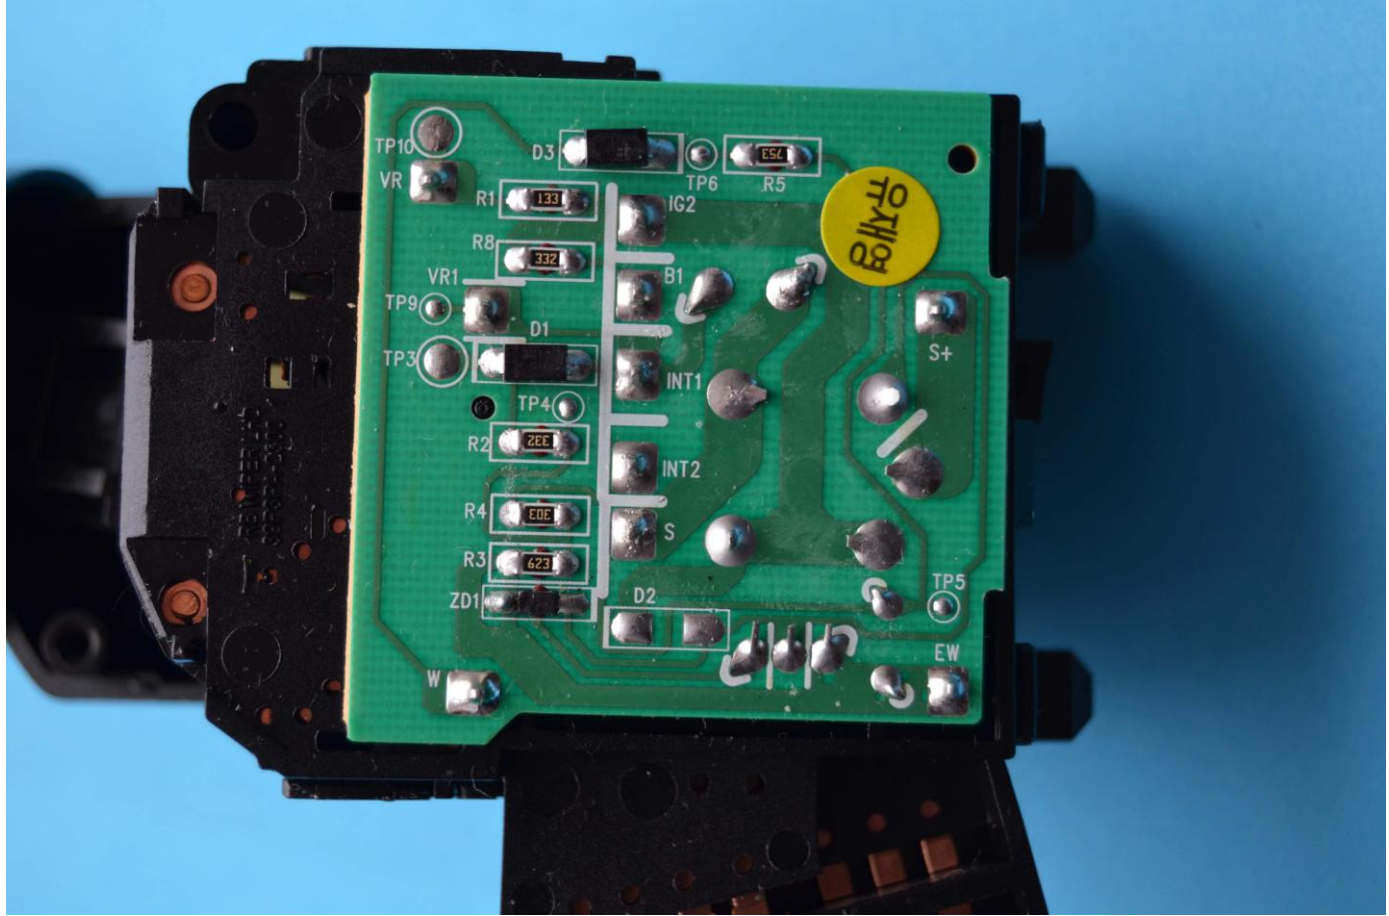

переключатель стеклоочистителя 934201R710  
solaris (седан), kia, tagaz

отвернуть два винта (крестовой отвёрткой)  
снять крышку

TP10

VR

VR1

TP9

TP3

TP4

## подключение датчика дождя ДДА-35

перерезать две дорожки(синие стрелки)  
установить перемычку

припаять разъем датчика  
(входит в комплект ДДА-35)

в режиме INT вместо штатного  
прерывистого режима, будет  
работать датчик дождя.  
остальные режимы без изменений.