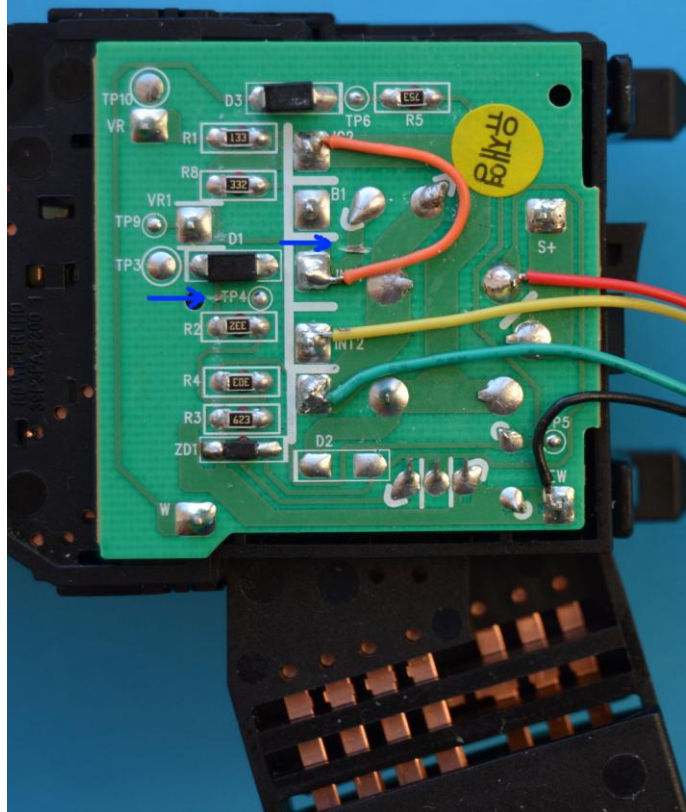

переключатель стеклоочистителя 934201R710  
solaris (седан), kia, tagaz

отвернуть два винта (крестовой отвёрткой)  
снять крышку

TP10

VR

VR1

TP9

TP3

TP4

INT1

INT2

S

D2

ESL

R5

POLY 110

S+

## подключение датчика дождя ДДА-35

перерезать две дорожки(синие стрелки)  
установить перемычку

припаять разъем датчика  
(входит в комплект ДДА-35)

в режиме INT вместо штатного  
прерывистого режима, будет  
работать датчик дождя.  
остальные режимы без изменений.