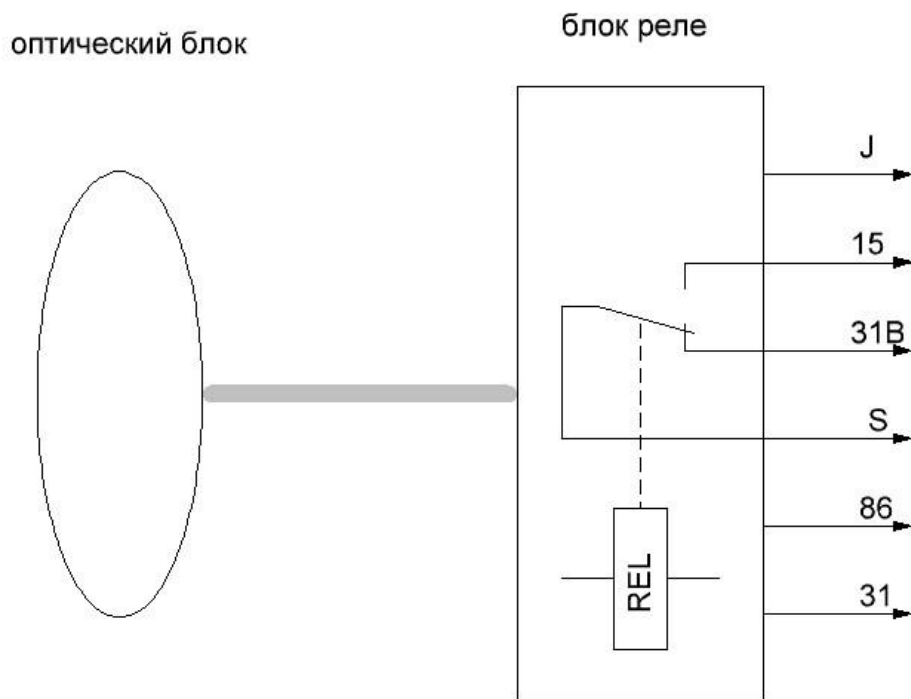

## назначение контактов реле ДДА-25

J Питание оптического блока +12вольт

15 Питание блока реле +12вольт

31в Контакт реле

S Контакт реле

86 Сигнал от омывателя +12вольт

31 Масса, корпус автомобиля

Типовая схема стеклоочистителя автомобиля